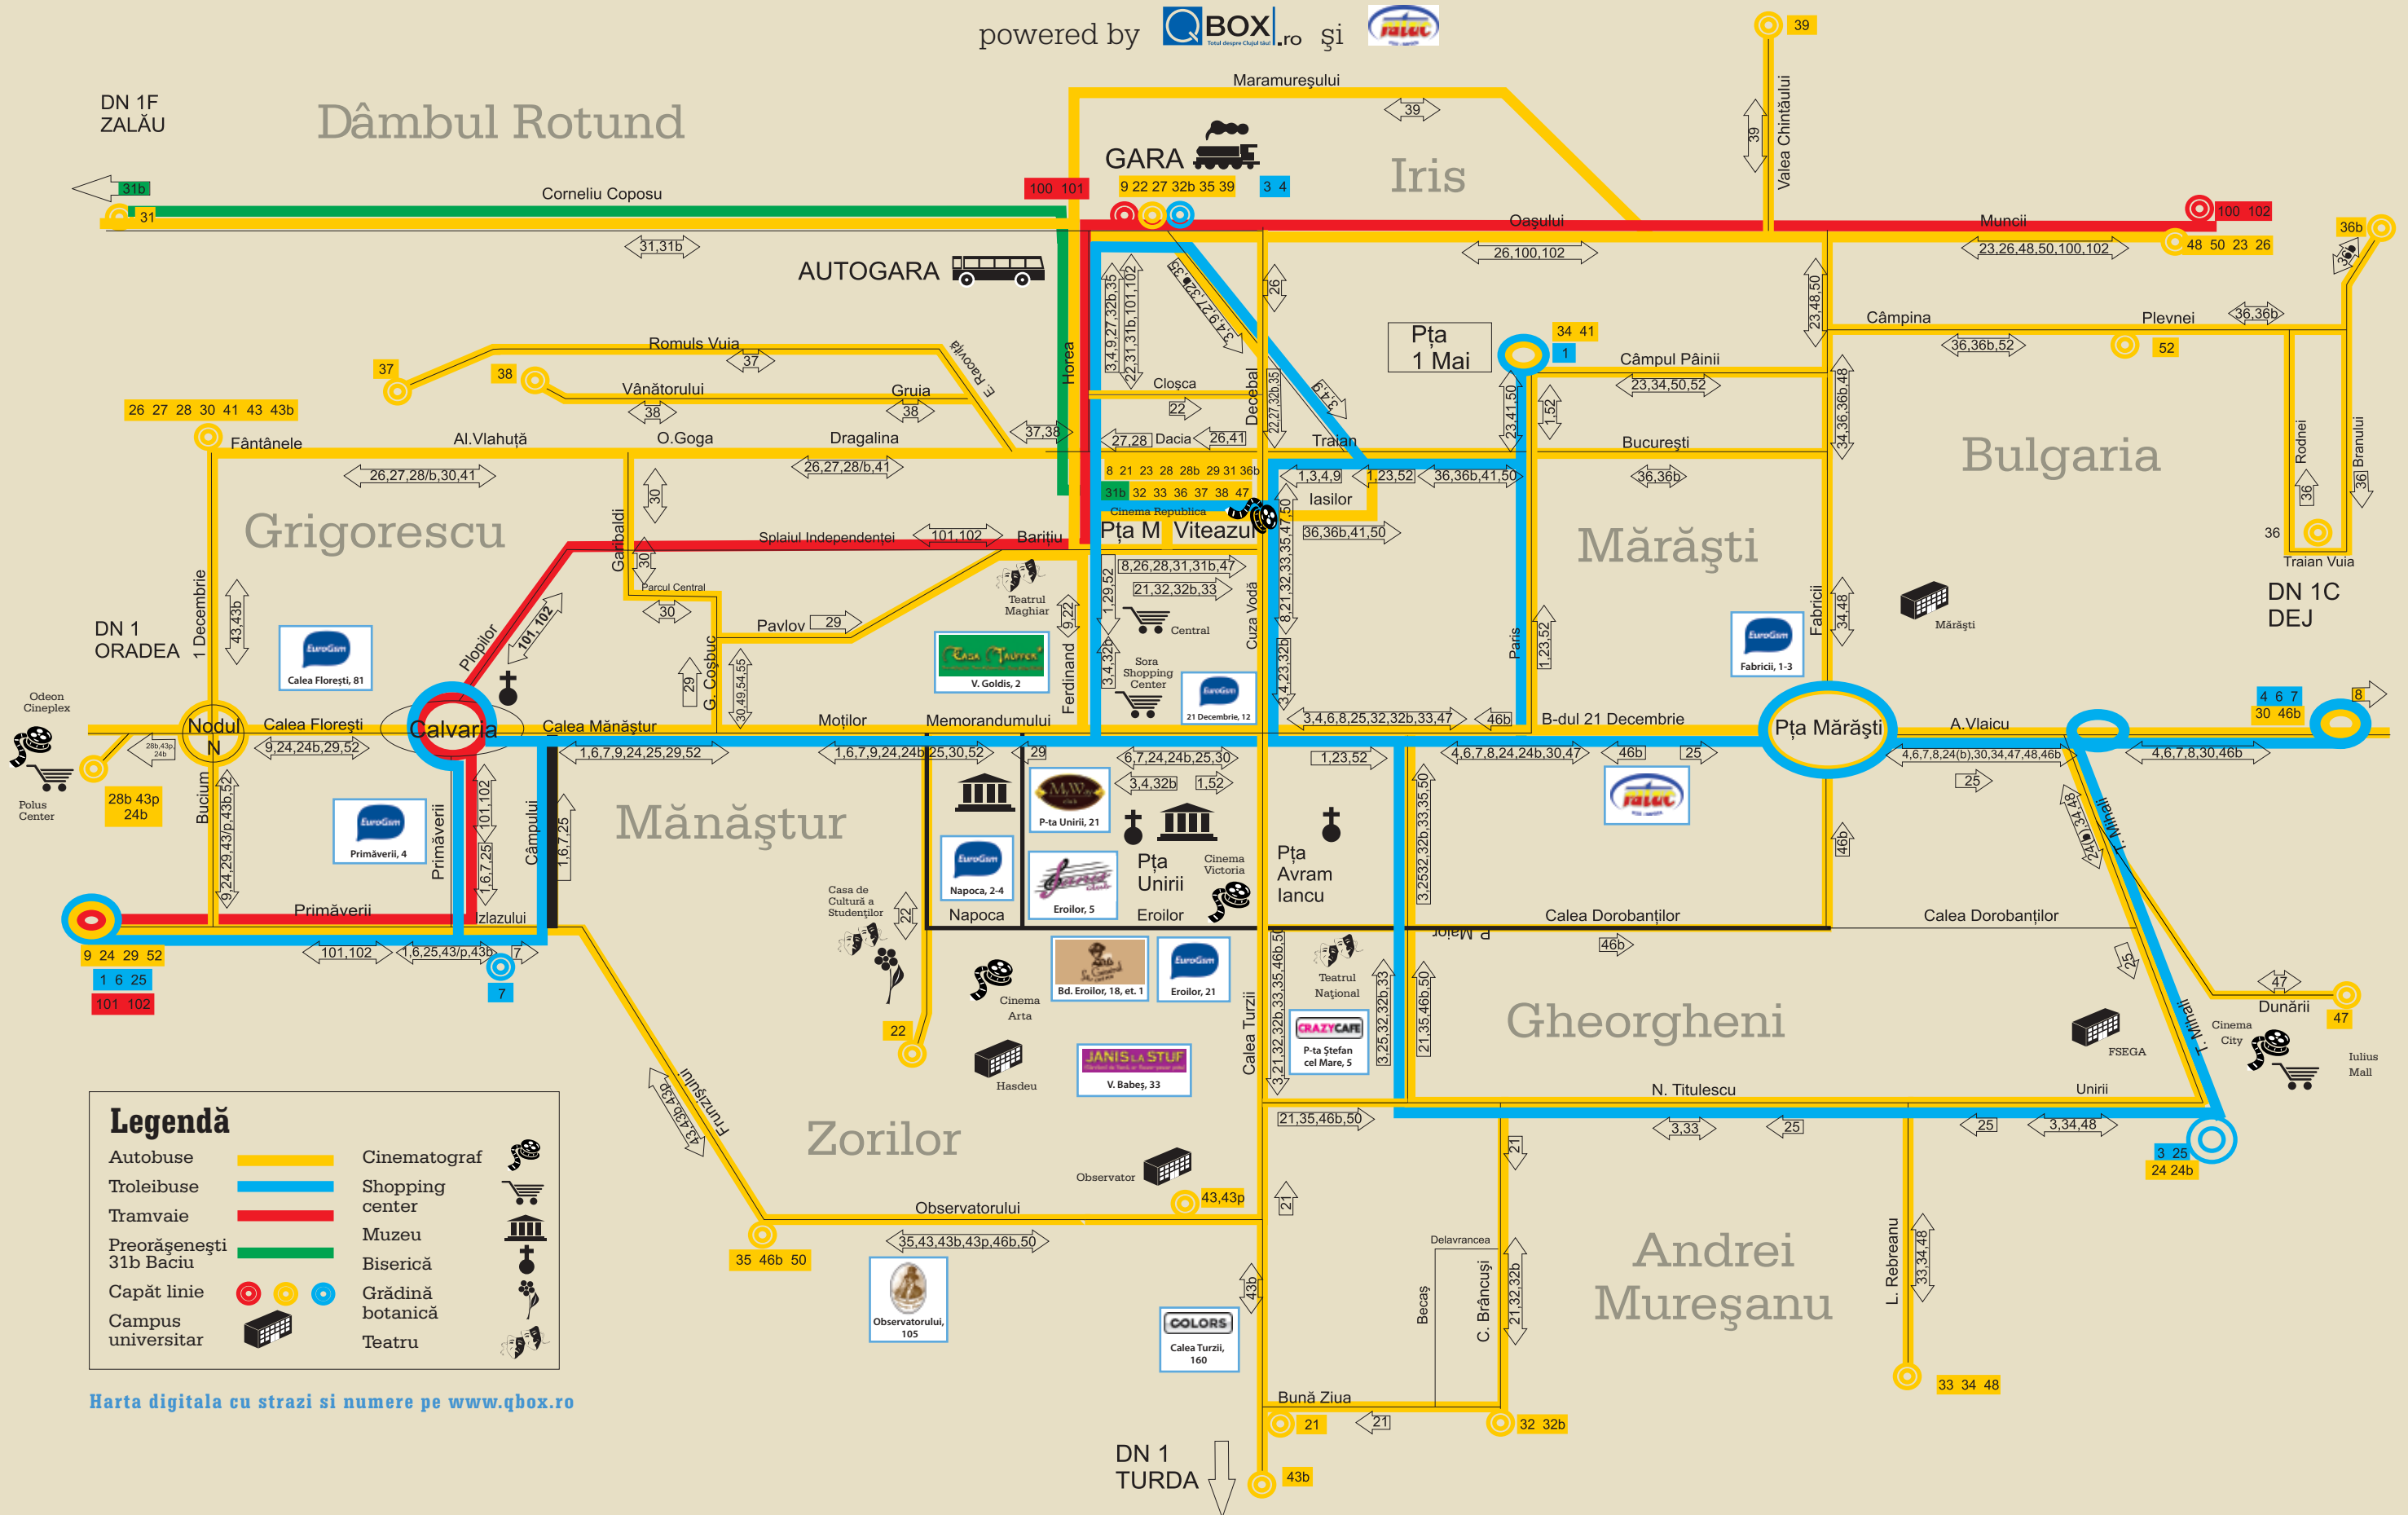

powered by și

**Legendă**

Autobuse		Cinematograf	
Troleibuse		Shopping center	
Tramvaie		Muzeu	
Preorașenești 31b Baci		Biserică	
Capăt linie		Grădină botanică	
Campus universitar		Teatru	

Harta digitala cu strazi si numere pe [www.qbox.ro](http://www.qbox.ro)