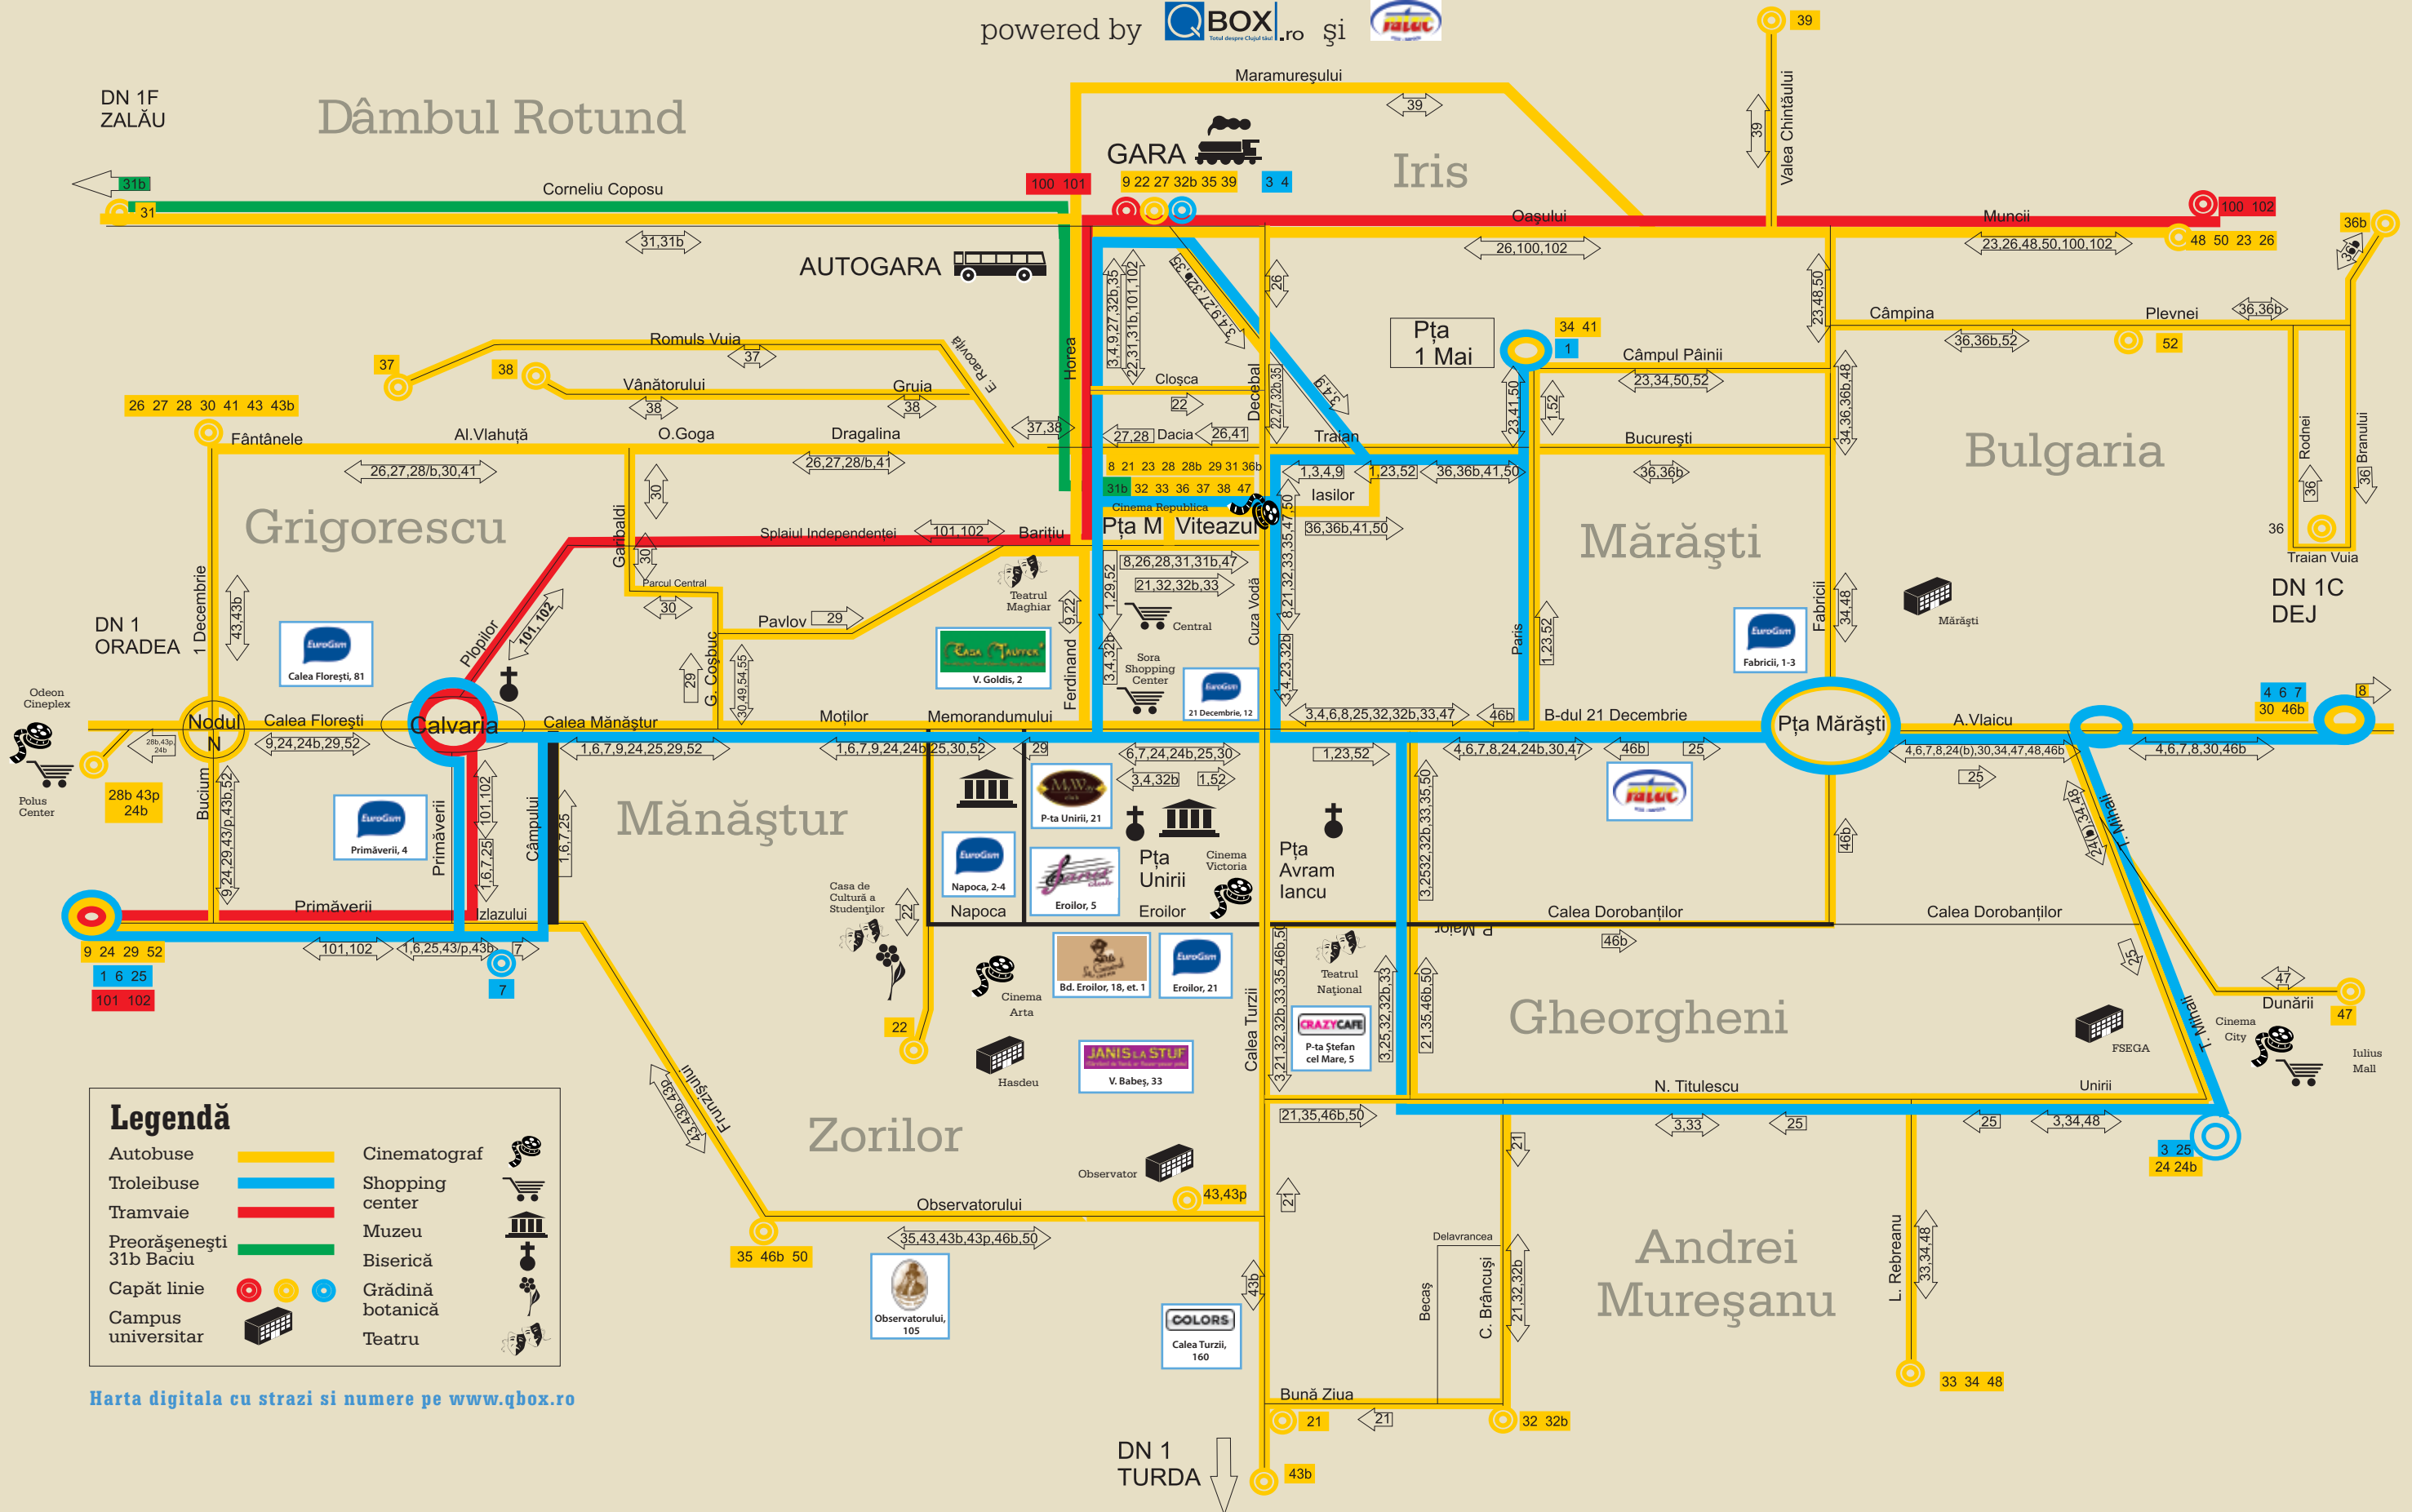

powered by și

Legendă

Autobuse		Cinematograf	
Troleibuse		Shopping center	
Tramvaie		Muzeu	
Preorașenești 31b Baci		Biserică	
Capăt linie		Grădină botanică	
Campus universitar		Teatru	

Harta digitala cu strazi si numere pe www.qbox.ro